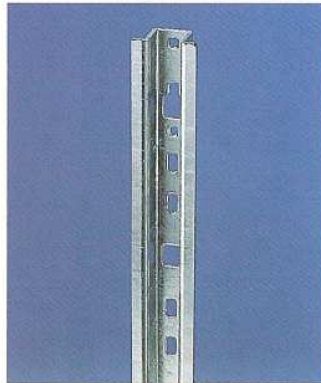

# Valstopssystemen

Voldoen aan EN 353

12

Voor aantekeningen:

A large rectangular area filled with a yellow grid pattern, intended for taking notes. The grid consists of small squares, with larger lines forming a secondary grid structure.

## Valstoprail

<b>Staal verzinkt</b>	
lengte	1,40
<b>Bestelnr.</b>	77530
lengte	1,96
<b>Bestelnr.</b>	77531
lengte	2,80
<b>Bestelnr.</b>	77532
<b>RVS V4A</b>	
lengte	1,40
<b>Bestelnr.</b>	77550
lengte	1,96
<b>Bestelnr.</b>	77551
lengte	2,80
<b>Bestelnr.</b>	77552
<b>Aluminium</b>	
lengte	1,40
<b>Bestelnr.</b>	77059
lengte	1,96
<b>Bestelnr.</b>	77058
lengte	2,80
<b>Bestelnr.</b>	77057

## Railbevestiging aan ladderboom

Voor montage aan ladderboom **Kokermaat 50 x 20 mm**

<b>Staal verzinkt</b>	
<b>Bestelnr.</b>	77545
<b>RVS V4A</b>	
<b>Bestelnr.</b>	77567

## Valstoprail-klem

Met karabijnhaak, licht lopend zonder scherpe hoeken en kanten. Gemaakt van edelstaal.

<b>Bestelnr.</b>	77562
------------------	-------