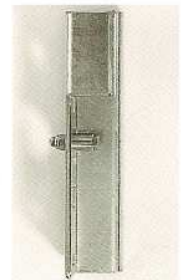

Railstop Vast

RVS V4A	
Bestelnr.	77564