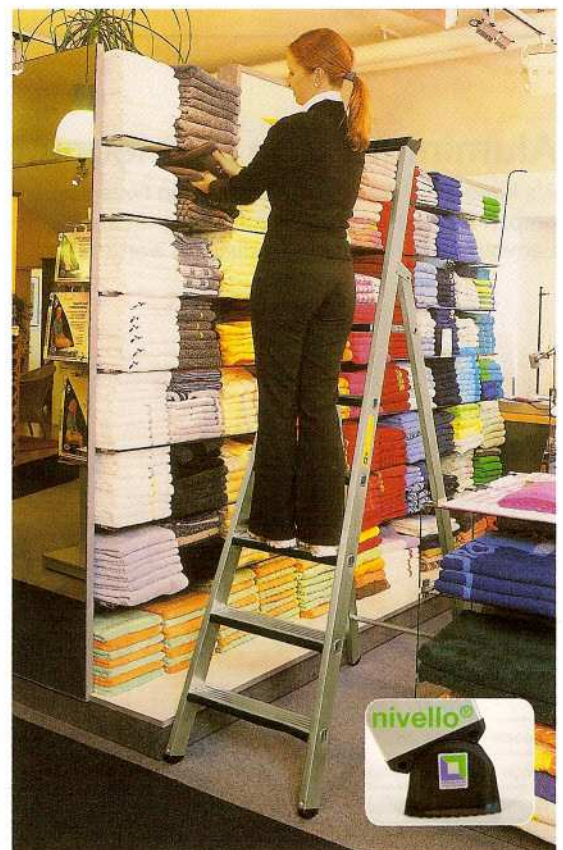

Aluminium industrietrapp – relax step®

Eenzijdig begaanbaar, 80 mm diepe geribbelde treden. De hoge steunbeugel is voorzien van gereedschapsbakje. Verstevigde treden onderaan en de konische stand van de bomen zorgen ervoor dat deze trap maximale stabiliteit heeft. Voorzien van breed stapplateau. Treden zijn uitgerust met rubber stootlijst voor optimaal stacomfort.

Treehoogte: 235 mm, hellingshoek: 20°

Werkhoogte m	2,50	2,70	2,90	3,20	3,40	3,60	3,85	4,10	4,50	5,00
Totale hoogte m	1,34	1,57	1,81	2,04	2,28	2,51	2,73	2,98	3,45	3,92
Stahoogte	0,69	0,93	1,16	1,40	1,63	1,86	2,10	2,34	2,80	3,27
Breedte onderaan m	0,46	0,49	0,52	0,55	0,57	0,60	0,63	0,66	0,72	0,78
Aantal treden	1 x 3	1 x 4	1 x 5	1 x 6	1 x 7	1 x 8	1 x 9	1 x 10	1 x 12	1 x 14
Gewicht kg	5,5	6,6	7,8	9,0	10,2	11,4	12,6	13,8	16,2	18,6
Bestelnr.	42103	42104	42105	42106	42107	42108	42109	42110	42112	42114

Afb. Bestelnr. 42106