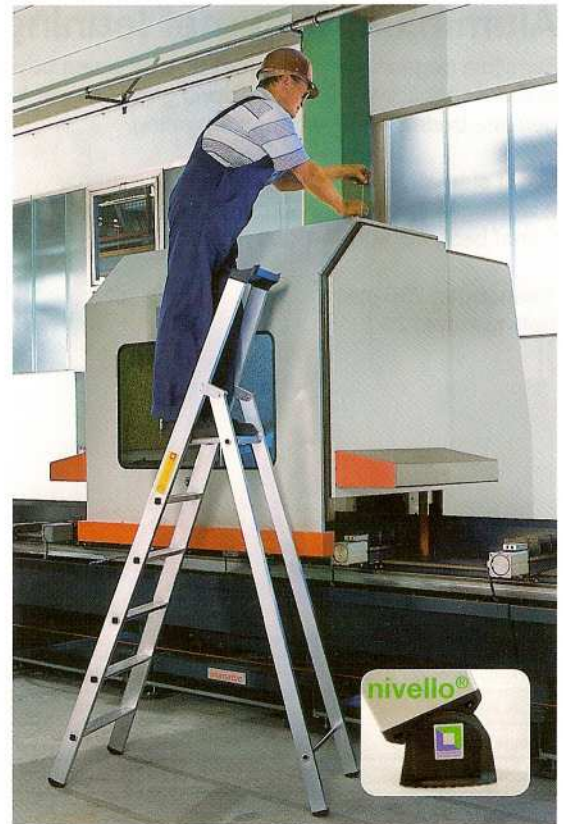

Aluminium trap met leuning

Eenzijdig begaanbaar, 80 mm brede geribbelde treden. De hoge steunbeugel is voorzien van een gereedschapsbakje.

Verstevigde sporten onderaan en de konische stand van de bomen zorgen ervoor dat deze trap maximale stabiliteit heeft. Bovenste trede is een breed platform.

Treehoogte: 235 mm

Werkhoogte m	2,50	2,70	2,90	3,20	3,40	3,60	3,85	4,10	4,50	5,00
Totale hoogte m	1,34	1,57	1,81	2,04	2,28	2,51	2,73	2,98	3,45	3,92
Stahoogte	0,69	0,93	1,16	1,40	1,63	1,86	2,10	2,34	2,80	3,27
Breedte onderaan m	0,46	0,49	0,52	0,55	0,57	0,60	0,63	0,66	0,72	0,78
Aantal treden	1 x 3	1 x 4	1 x 5	1 x 6	1 x 7	1 x 8	1 x 9	1 x 10	1 x 12	1 x 14
Gewicht kg	5,5	6,6	7,8	9,0	10,2	11,4	12,6	13,8	16,2	18,6
Bestelnr.	40103	40104	40105	40106	40107	40108	40109	40110	40112	40114

Afb. Bestelnr. 40106