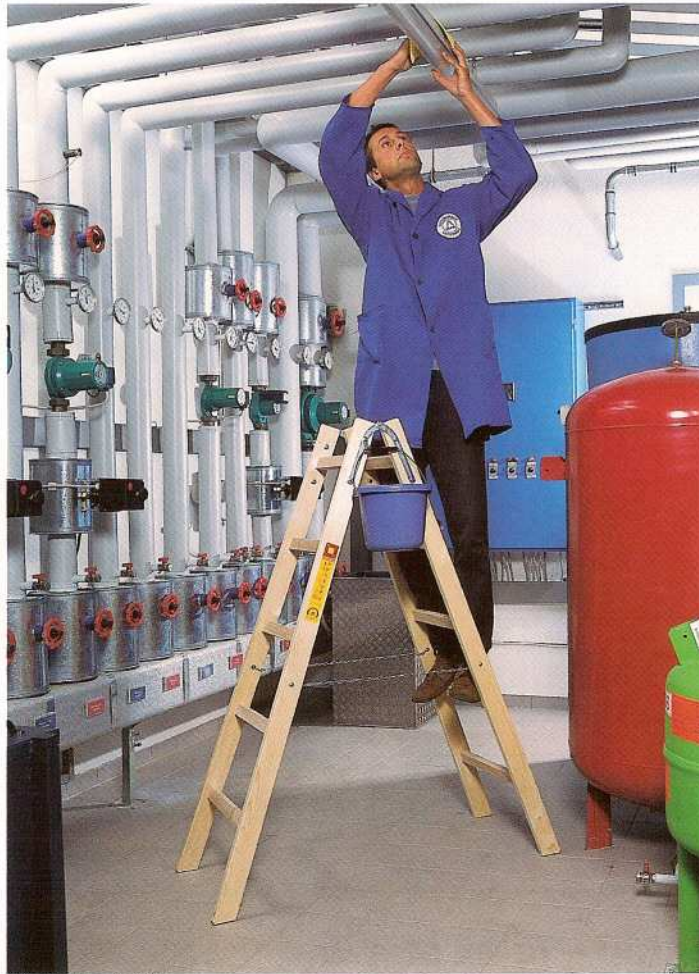

Houten ladders

3

Voor industriële toepassing
Voldoen aan NEN-2484 en EN 131

Afb. Bestelnr. 33210

Voor aantekeningen:

Houten enkele ladder

Ladderbomen uit noestvrij hout en sporten uit beuken vervaardigd. Met verstelbare metalen spanschroeven. Verzinkte sport / boomverbinding zorgen aan de buitenzijde van de ladderboom voor een vlakke oppervlakte.