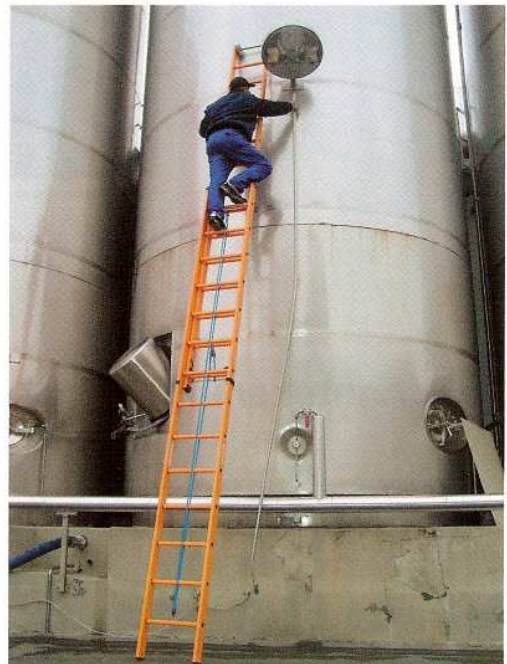

Afb. Bestelnr. 36214

Op aanvraag
bieden wij u
graag aan: