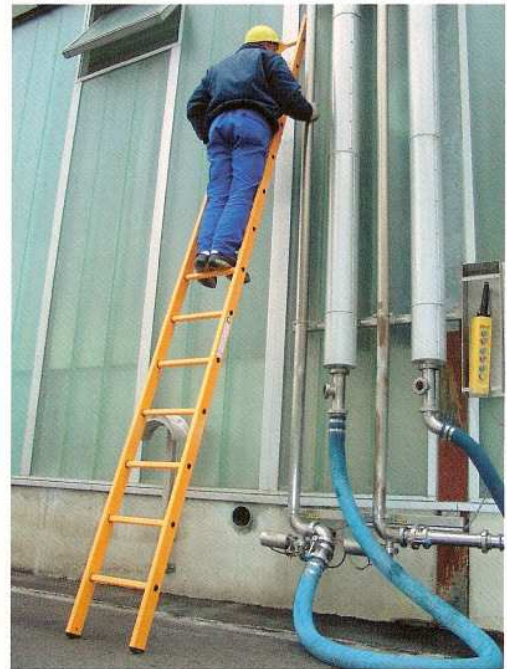

Kunststof enkele ladder

voldoet aan
DS/INSTA 650/EN131-2 1000 V

NIEUW!

Getest tot 80.000 V, bomen en sporten van GVK, zonder vulstoffen, ladderbeslag van PA-versterkt GVK. Glijvaste, dubbelzijdig geribbelde sporten 28 x 28 mm. Sportenafstand 280 mm. Buitenbreedte: 410 mm, hellingshoek: 70°

Werkhoogte m	3,05	3,65	4,10	4,70	5,30
Ladderlengte m	1,93	2,49	3,05	3,61	4,17
Aantal sporten	6	8	10	12	14
Kokermaat mm	58 x 25	58 x 25	58 x 25	58 x 25	73 x 25
Gewicht kg	5	6	7	8	10
Bestelnr.	36006	36008	36010	36012	36014

Afb. Bestelnr. 36014

Kunststof opsteekladder

Tweedelig,
voldoet aan DS/INSTA 650/EN131-2 1000 V

NIEUW!

Getest tot 80.000 V, bomen en sporten van GVK, zonder vulstoffen, beslag van RVS. Glijvaste, tweezijdig geribbelde sporten 28 x 28 mm. Vanaf de vierde sport van boven drie statreden van 52 mm diep. Sportafstand 280 mm. Maximale breedte: 480 mm, hellingshoek: 70°

Bestelnr. 36108 t/m 36112 opsteekladder: Verstelen van sport naar sport met de hand, beide ladderdelen ook afzonderlijk te gebruiken.
Bestelnr. 36214 en 36216 optrekladder: Verstelen d.m.v. trektouw, automatische vergrendeling, bovenzijde voorzien van gevelrollen.

Werkhoogte m	5,20	6,00	7,20	8,30	9,40
Ladderlengte uitgeklaapt m	4,17	5,29	6,41	7,53	8,65
Ladderlengte ingeklapt m	2,49	3,05	3,61	4,17	4,73
Aantal sporten	2 x 8	2 x 10	2 x 12	2 x 14	2 x 16
Kokermaat mm	58 x 25	73 x 25	73 x 25	90 x 25	90 x 25
Gewicht kg	13	16	21	27	30
Bestelnr.	36108	36110	36112	36214	36216